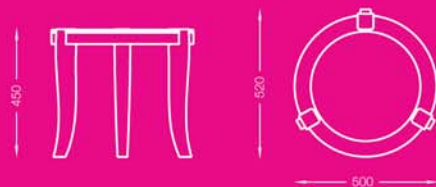

Tub Armchair

Timber Leg 2 Seater

2 Seater

Table

milieu.

+44 (0)1234 764440
discover@homeofmilieu.co.uk
www.homeofmilieu.co.uk